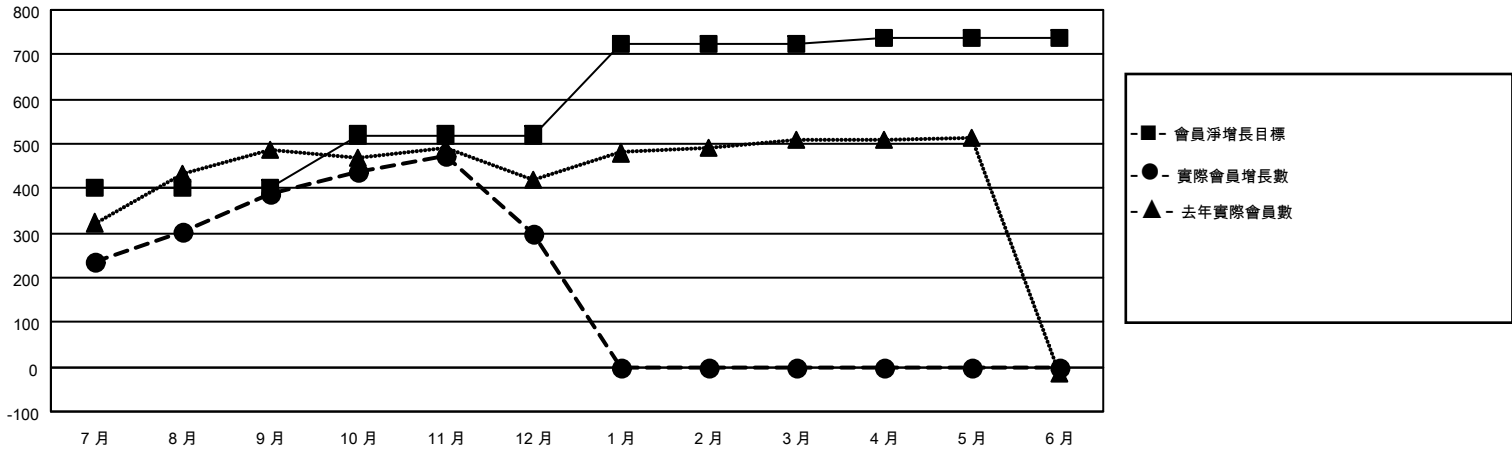

目標和實際會員累積

已取消的分會: 0	79 CLUBS OF 115 增添1位或以上的新會員	<table style="width: 100%; border-collapse: collapse;"> <thead> <tr> <th colspan="2" style="text-align: left;">性別分佈</th> </tr> </thead> <tbody> <tr> <td style="padding: 2px;">男</td> <td style="text-align: right; padding: 2px;">2,178 (59.17%)</td> </tr> <tr> <td style="padding: 2px;">女</td> <td style="text-align: right; padding: 2px;">1,503 (40.83%)</td> </tr> <tr> <td style="padding: 2px;">NON BINARY</td> <td style="text-align: right; padding: 2px;">0 (0.00%)</td> </tr> <tr> <td style="padding: 2px;">PREFER NOT TO ANSWER</td> <td style="text-align: right; padding: 2px;">0 (0.00%)</td> </tr> </tbody> </table>
<table style="width: 100%; border-collapse: collapse;"> <thead> <tr> <th colspan="2" style="text-align: left;">放棄的會員</th> </tr> </thead> <tbody> <tr> <td style="padding: 2px;">過世</td> <td style="text-align: right; padding: 2px;">8</td> </tr> <tr> <td style="padding: 2px;">分會已取消</td> <td style="text-align: right; padding: 2px;">0</td> </tr> <tr> <td style="padding: 2px;">其他</td> <td style="text-align: right; padding: 2px;">219</td> </tr> <tr> <td style="padding: 2px;">總計</td> <td style="text-align: right; padding: 2px;">227</td> </tr> </tbody> </table>	點擊這裡取得累計會員數據	<table style="width: 100%; border-collapse: collapse;"> <tbody> <tr> <td style="padding: 2px;">總計家庭單位會員數</td> <td style="text-align: right; padding: 2px;">617</td> </tr> <tr> <td style="padding: 2px;">支付減半會費的家庭會員</td> <td style="text-align: right; padding: 2px;">328</td> </tr> </tbody> </table>