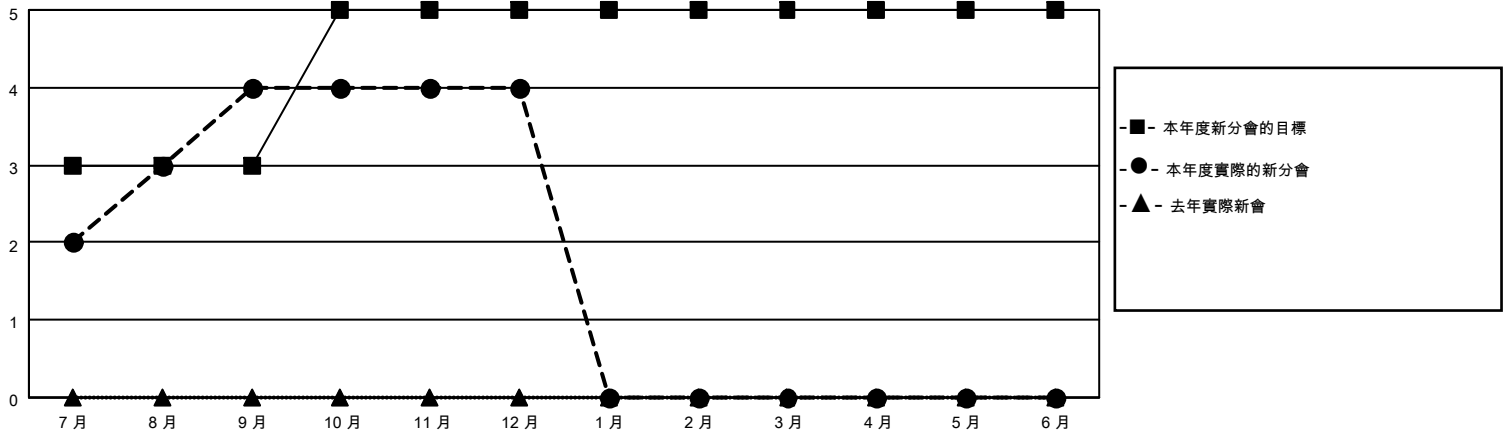

MONTHLY MEMBERSHIP PROGRESS REPORT

地點 REP OF CHINA

District 300A2

Results as of: 12/31/2021

分會			
成果 2021-2022			
季	新分會目標	新會	會員流失的分會
7月/8月/9月	3	4	0
10月/11月/12月	2	0	0
1月/2月/3月	0	0	0
4月/5月/6月	0	0	0

位會員@每位須繳			
成果 2021-2022			
季	會員淨增長目標	實際會員增長數	實際退會會員 (包括轉會)
7月/8月/9月	400	455	39
10月/11月/12月	120	107	188
1月/2月/3月	202	0	0
4月/5月/6月	15	0	0

目標與實際新會累積